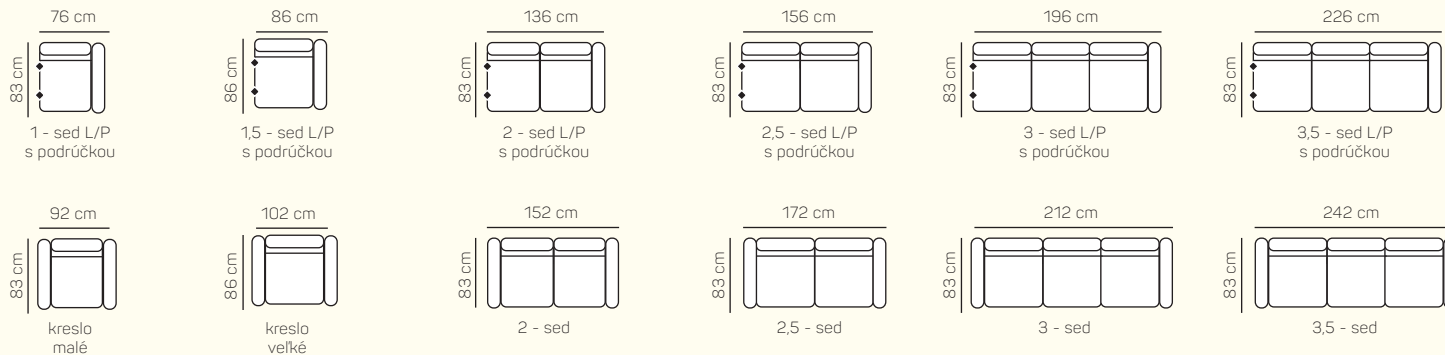

## TYPY PODRŮČIEK

Výška podrůčky je orientačná a bez prirátaných nožičiek. Môže byť odchylná v závislosti od použitého potahového materiálu.

PODRŮČKA Z

PODRŮČKA G

## ZÁKLADNÉ ROZMERY

Výška sedačky: 84 cm

Výška sedenia: 46 cm

Hĺbka sedenia: 56 cm

## Atlanta

		rozmer	nákres	kat. CLASSIC	kat. ELEGANCE	kat. LUXURY
ZOSTAVY S OTOMANOM	Otoman ľavý + 2 sed pravý	145 x 232 cm		od 1.855 €	od 2.060 €	od 2.647 €
	Otoman ľavý + 3 sed pravý	145 x 292 cm		od 2.125 €	od 2.361 €	od 3.034 €
	2 sed ľavý + Roh + 1 bez podrúčky + Otoman prídavný malý	223 x 207 cm		od 2.351 €	od 2.612 €	od 3.355 €
	2,5 sed ľavý + Roh + 1 bez podrúčky bez podrúčky + Otoman prídavný malý	243 x 207 cm		od 2.434 €	od 2.706 €	od 3.476 €
ZOSTAVY V TVARE U	Otoman príd. malý + 1,5 bez podrúčky+ Roh + 2,5 bez podrúčky +Otoman pravý	217 x 323 x 145 cm		od 3.228 €	od 3.585 €	od 4.608 €
	Otoman príd. malý + 1 bez podrúčky + Roh + 2 bez podrúčky +Otoman pravý	207 x 303x 145 cm		od 3.095 €	od 3.438 €	od 4.418 €
	3,5 sed ľavý + Roh + 1,5BP + Otoman príd. malý	313 x 217 cm		od 2.767 €	od 3.074 €	od 3.951 €
ZOSTAVY 321	3,5 sed	242 x 83 cm		od 1.336 €	od 1.483 €	od 1.906 €
	3 sed + 2 sed + kreslo	212 x 83 cm 152 x 83 cm 92 x 83 cm		od 2.818 €	od 3.129 €	od 4.023 €
	2,5 sed	172 x 83 cm		od 1.073 €	od 1.192 €	od 1.533 €
	3,5 sed + kreslo veľké + kreslo veľké	242 x 83 cm 105 x 83 cm 105 x 83 cm		od 2.546 €	od 2.827 €	od 3.634 €