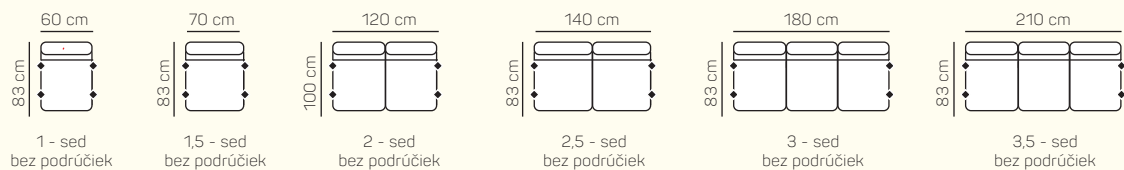

VÝBER BEZPODRŮČKOVÝCH KOMPONENTOV