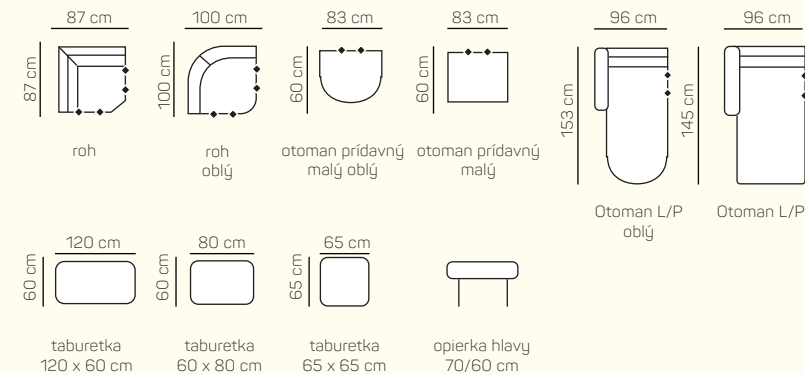

VÝBER Z ROHOVÝCH KOMPONENTOV A TABURETOV