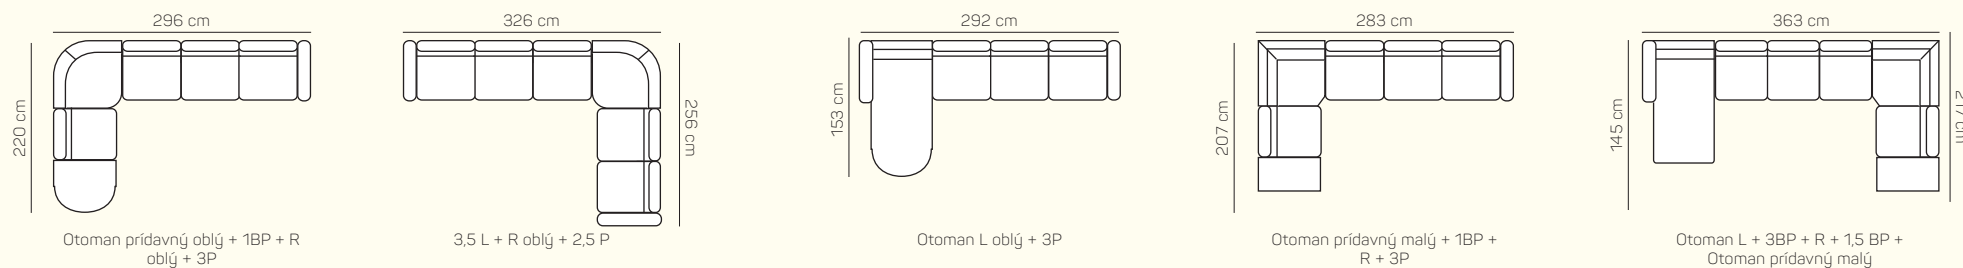

## TYPY PODRŮČIEK

Výška podrůčky je orientačná a bez prirátaných nožičiek. Môže byť odchylná v závislosti od použitého potahového materiálu.

PODRŮČKA Z

PODRŮČKA G

## ZÁKLADNÉ ROZMERY

Výška sedačky: 84 cm

Výška sedenia: 46 cm

Hĺbka sedenia: 56 cm

## Atlanta

		rozmer	nákres	kat. CLASSIC	kat. ELEGANCE	kat. LUXURY
ZOSTAVY S OTOMANOM	Otoman ľavý + 2 sed pravý	145 x 232 cm		od 1.855 €	od 2.060 €	od 2.647 €
	Otoman ľavý + 3 sed pravý	145 x 292 cm		od 2.125 €	od 2.361 €	od 3.034 €
	2 sed ľavý + Roh + 1 bez podrúčky + Otoman prídavný malý	223 x 207 cm		od 2.351 €	od 2.612 €	od 3.355 €
	2,5 sed ľavý + Roh + 1 bez podrúčky bez podrúčky + Otoman prídavný malý	243 x 207 cm		od 2.434 €	od 2.706 €	od 3.476 €
ZOSTAVY V TVARE U	Otoman príd. malý + 1,5 bez podrúčky+ Roh + 2,5 bez podrúčky +Otoman pravý	217 x 323 x 145 cm		od 3.228 €	od 3.585 €	od 4.608 €
	Otoman príd. malý + 1 bez podrúčky + Roh + 2 bez podrúčky +Otoman pravý	207 x 303x 145 cm		od 3.095 €	od 3.438 €	od 4.418 €
	3,5 sed ľavý + Roh + 1,5BP + Otoman príd. malý	313 x 217 cm		od 2.767 €	od 3.074 €	od 3.951 €
ZOSTAVY 321	3,5 sed	242 x 83 cm		od 1.336 €	od 1.483 €	od 1.906 €
	3 sed + 2 sed + kreslo	212 x 83 cm 152 x 83 cm 92 x 83 cm		od 2.818 €	od 3.129 €	od 4.023 €
	2,5 sed	172 x 83 cm		od 1.073 €	od 1.192 €	od 1.533 €
	3,5 sed + kreslo veľké + kreslo veľké	242 x 83 cm 105 x 83 cm 105 x 83 cm		od 2.546 €	od 2.827 €	od 3.634 €