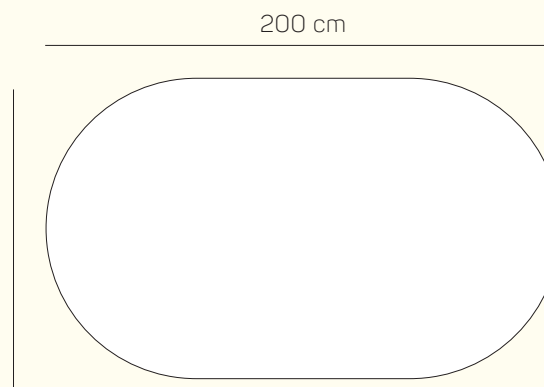

TYP ČALÚNENIA STOLOVEJ NOHY

Farbu si môžete vybrať zo všetkých kategórií potahov

Hladké čalúnenie **CONO**

Delené čalúnenie **OTTA**

TVAR STOLOVEJ DOSKY

OBDĽŽNIK 150 x 100

OBDĽŽNIK 180 / 200 x 100

OVAL 200 x 100

Eukalyptus
tmavo hnedý
H3043

Čierna
U999

Biela

HRÚBKVA STOLOVEJ DOSKY

(výšku stola neovplyvňuje)

18 mm

36 mm

MATERIÁL - MASÍV

Trento

		rozmer	kat. CLASSIC	kat. ELEGANCE	kat. LUXURY
STÔL S ČALÚNENÍM CONO	obĺžník - stolová doska 36 mm	150 x 100 cm	od 837 €	od 1.007 €	od 1.268 €
	oval - stolová doska 36 mm	200 x 100 cm	od 1.014 €	od 1.208 €	od 1.395 €
STÔL S ČALÚNENÍM OTTA	obĺžník - stolová doska 36 mm	150 x 100 cm	od 904 €	od 1.105 €	od 1.268 €
	oval - stolová doska 36 mm	200 x 100 cm	od 1.081 €	od 1.306 €	od 1.503 €