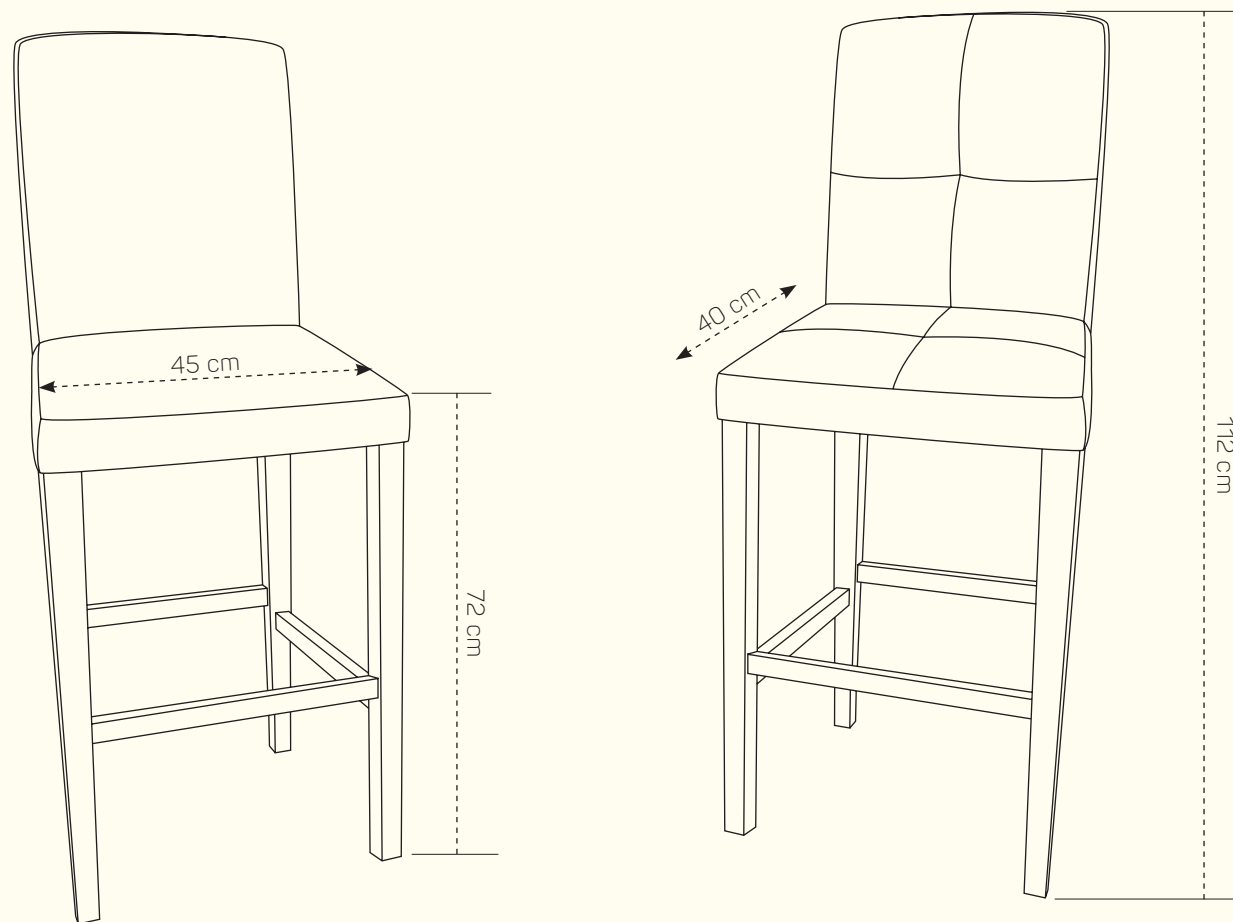

Verona

Barová stolička

PRODUKTOVÝ LIST

Pevný stôl je symbolom stabilnej rodiny. ak chcete, aby pri ňom členovia rodiny a priatelia radi sedávali a zotrvali v dialógu, ponúknite im mäkké pohodlné STOLIČKY. Stolička **verona** je dokonalým doplnkom každého interiéru a zaručuje pohodlne strávený čas za jedálenským stolom. Luxusne a veľkoryso čalúnené sedadlo znamená, že si jedlo môžete vychutnať bez obáv z bolesti chrbta. Jedálenské stoličky verona sú vyrobené tak, aby boli pevné, štýlové a komfortné. Stolovanie je rituál a jedálenský kút je dôležitým prostredím pre kvalitu vzťahov.

ZÁKLADNÉ ROZMERY

Celková výška stoličky: 112 cm
Výška sedenia: 72 cm
Hĺbka sedáku: 40 cm
Šírka sedáku: 45 cm

Stolička je na výber
s prešítim a bez prešitia

NOŽIČKY

DREVO
PRÍRODNÉ

DREVO
ORECH BOLOGNA

DREVO
JAVOR

DREVO
TRUFFEL

ORIENTAČNÝ CENNÍK **BEZ ZĽAVY**

Cena závisí od výberu kategórie potahových materiálov (Classic, Elegance, Luxury)

Verona

	kat. CLASSIC	kat. ELEGANCE	kat. LUXURY
BAROVÁ STOLIČKA BEZ PREŠITIA	od 230 €	od 255 €	od 332 €
BAROVÁ STOLIČKA S PREŠITÍM	od 241 €	od 267 €	od 348 €