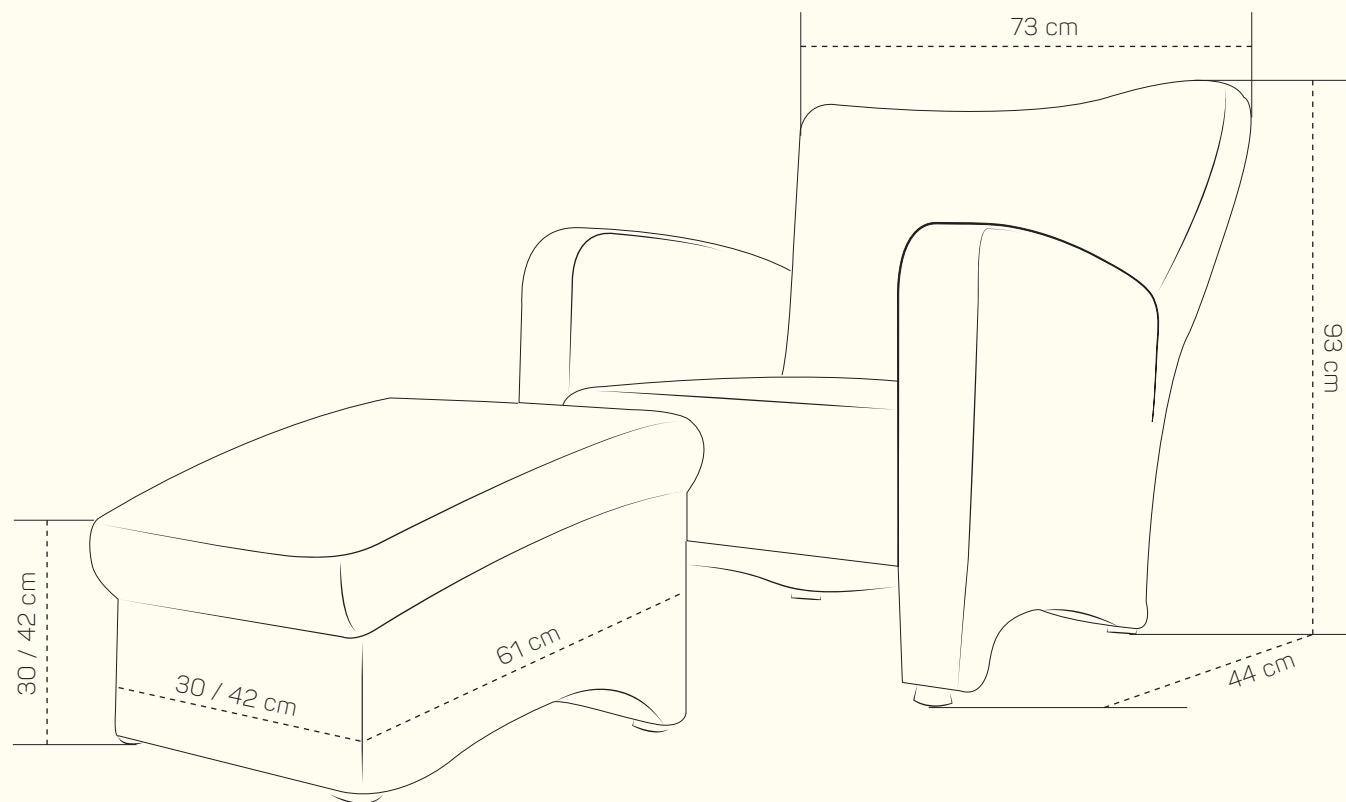

Pesaro
Kreslo

PRODUKTOVÝ
LIST

....

ZÁKLADNÉ ROZMERY

Celková výška kresla: 93 cm
Výška sedenia: 42 cm
Hĺbka sedáku: 40 cm
Šírka kresla: 73 cm

* možnosť objednať
s podnožkou - taburetkou,
alebo bez nej

NOŽIČKY

Pesaro

	kat. CLASSIC	kat. ELEGANCE	kat. LUXURY
KRESLO	od 470 €	od 522 €	od 678 €
TABURET	od 220 €	od 244 €	od 318 €

Cenník platný od 1.5.2024

PRE ZVÝRAZNENIE POHODLIA SEDAČKY JE OKREM DIZAJNU A ERGONÓMIE DÔLEŽITÝ AJ POŤAH