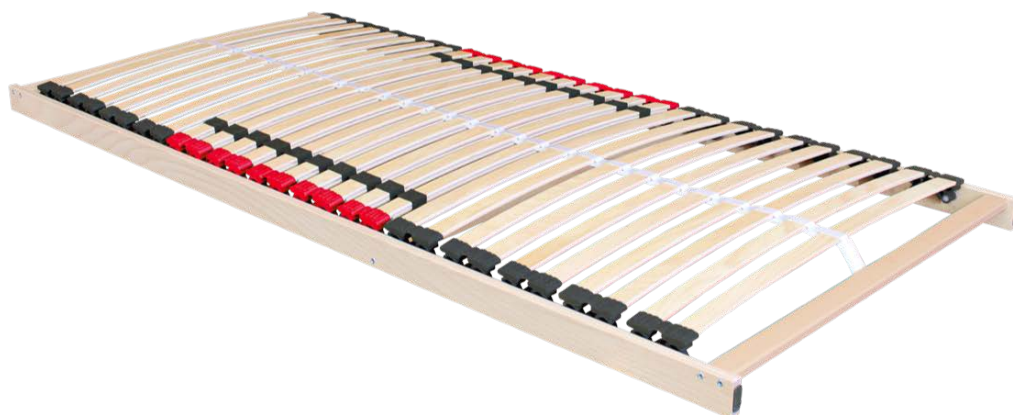

Lamelový rošt RELI NV

Funkcia lamelového roštu:

Lamelový rošt v kombinácii s matracom je ideálny predovšetkým kvôli svojim ergonomickým vlastnostiam.

Rozloženie váhy a zmiernenie tlaku na exponované miesta zabezpečujú pružné lamely a výkyvné kaučukové púzdra.

Velkou výhodou použitia lamelového roštu je zníženie tlaku na vaše telo, čo je zaistené dostatočným rozložením hmotnosti. Nesmieme zabudnúť ani na zachovanie životnosti matraca.

Spojovacie bukové hranoly v nožnej, stredovej a hlavovej časti v najexponovanejších miestach roštu. Bočnice a lamely z brezového dreva.

Počet lamiel sily 8 mm je 28 z toho 10 zdvojených v červených výkyvných púzdach.

Polohovanie roštu:

NV – nepolohovací variant

Stredové spevnenie roštu:

10 zdvojených lamiel v bedrovej časti zabezpečuje oporu a ochranu proti preťaženiu najexponovanejšieho miesta roštu a zároveň možnosť

nastavenia tuhosti tejto časti pomocou posúvania puzdier. Lamely sú chránené proti preťaženiu pomocou stredového pásu pre rozloženie hmotnosti, ktorý je previazaný so všetkými 28 lamelami, čím je zabezpečené rovnomerné rozloženie hmotnosti. Týmto sa oddiaľuje opotrebenie tých lamiel, ktoré sú vystavené najväčšej záťaži.