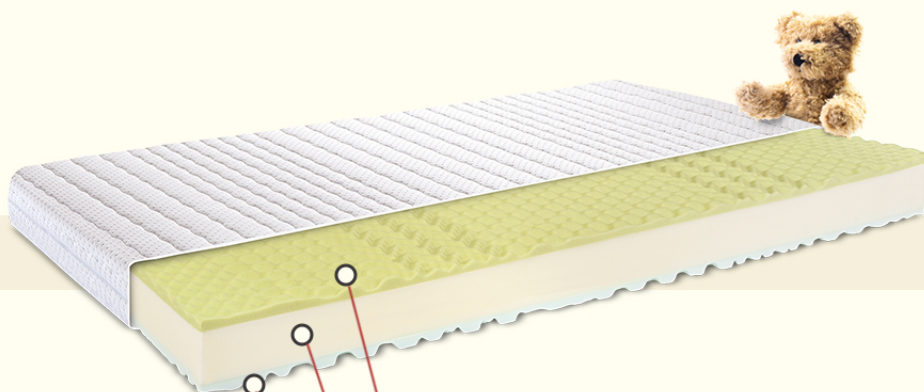

MATRAC

Lido

★
BEŽNÝ KOMFORT

TVRDŠÍ

paměťová pena VISCO

nosná pena

PUR pena

20 cm

120 kg

80 x 200 cm
90 x 200 cm
a atypické rozmery

Obojstranný

Snímatelný
a prateľný potah
z džerzeja

7 anatomických
zón

Moderný matrac LIDO v tvrdšom prevedení je vyrobený z dvoch druhov peny, ktorá kopíruje telo a reaguje na každý pohyb. Matrace z pamäťovej peny VISCO sú obľúbené predovšetkým medzi ľuďmi, ktorých trápia bolesti chrbta, pretože pamäťová pena sa prispôsobí tvaru tela a zachováva prirodzenú krivku chrbtice. Matrac má špeciálnu nopkovú úpravu, ktorá má jemný masážny efekt a zabezpečuje lepšiu cirkuláciu vzduchu pod potahom. Pena VISCO ideálne rozkladá tlak tela po celej ploche matraca, čo má pozitívny vplyv na krvný obeh a regeneráciu svalov.