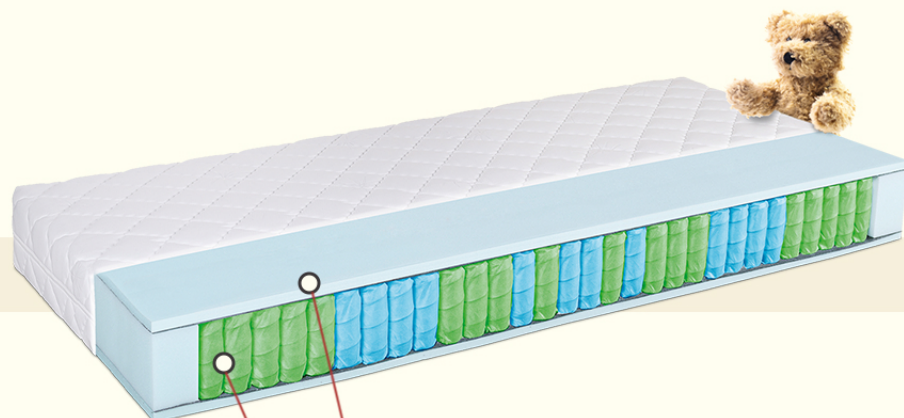

MATRAC

# Lido

BEŽNÝ KOMFORT 

MÄKŠÍ

20 cm

120 kg

ochranný rám z PUR peny

80 x 200 cm  
90 x 200 cm  
a atypické rozmery

Obojstranný

taštičkové pružiny

Snímatelný  
a prateľný poťah  
z džerzeja

7 anatomických  
zón

Ikona vo svete matracov – taštičkový odpružený matrac patrí medzi mimoriadne obľúbené typy matracov. Mäkšia verzia matraca LIDO je vyrobená z taštičkového jadra, ktoré ukrýva pevné pružiny, obalené dvomi vrstvami kvalitnej PUR peny. Každá z pružín je umiestnená v samostatnom puzdre, čo predlžuje jej životnosť a zlepšuje rozloženie váhy tela. Hlavnou výhodou matraca LIDO je vzdušnosť. Priestor medzi pružinami umožňuje maximálnu cirkuláciu vzduchu, čo napomáha udržiavať nižšiu teplotu vo vnútri matraca a ponúka chladnejšie prostredie pre nočný spánok. Pružiny sa zároveň pohybujú nezávisle takže svoju ideálnu polohu na spanie si nájdete bez toho, aby ste rušili partnera.