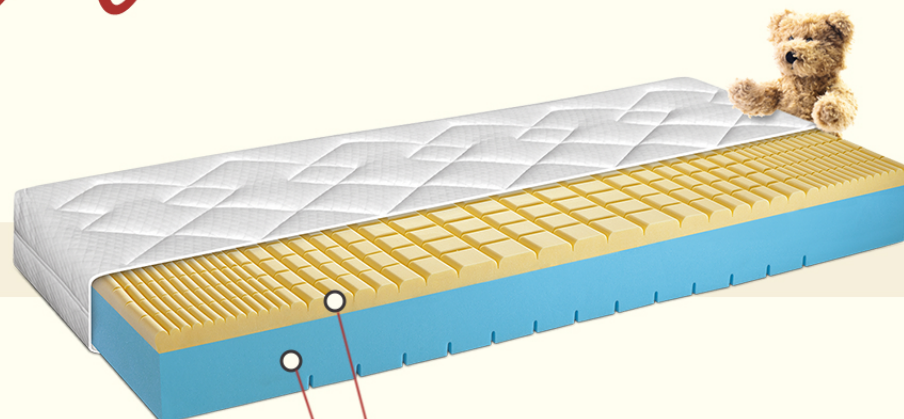

MATRAC

Elba

★★★
STREDNÝ KOMFORT

TVRDŠÍ

pamätová pena VISCO
s vyššou objemovou
hmotnosťou

studená HR pena

25 cm

140 kg

80 x 200 cm
90 x 200 cm
a atypické rozmery

Antialergický poťah
ošetrený
antibakteriálnou
úpravou

Snímateľný
a prateľný
úpletový poťah

7 anatomických
zón

Zdravotne
certifikovaný

Sedemzónový matrac ELBA v tvrdšom prevedení je vyrobený z kombinácie unikátnych pien, ktorých vrchná vrstva s vyššou hustotou je profilovaná do tzv. anatomických ostrovčekov. Ich tvrdosť sa mení v závislosti na teplote, čo výborne vplýva na regeneráciu svalstva a uvoľnenie tela. Pri ležaní dochádza k rovnomernému rozloženiu tlaku tela na matrac, čo má pozitívny vplyv aj na krvný obeh. Matrac je obalený do pružného antibakteriálneho obalu z mikrovlákna, ktorý výborne absorbuje vlhkosť.