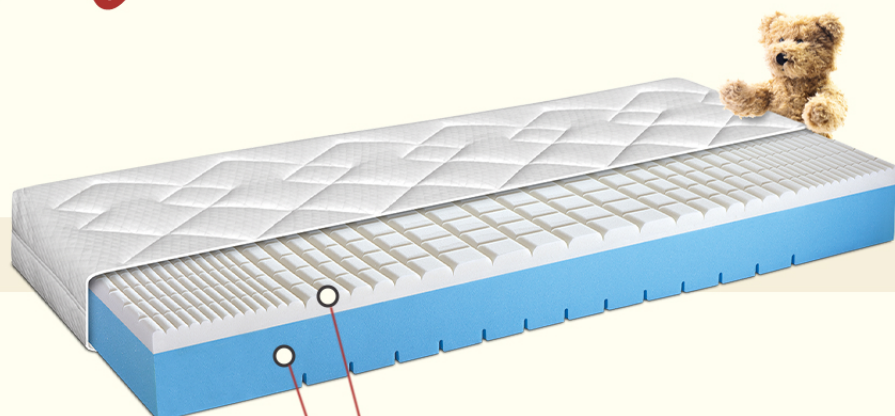

MATRAC

Elba

★★★
STREDNÝ KOMFORT

MÄKŠÍ

pamäťová pena VISCO

studená HR pena

25 cm

140 kg

80 x 200 cm
90 x 200 cm
a atypické rozmery

Antialergický poťah
ošetrený
antibakteriálnou
úpravou

Snímateľný
a prateľný
úpletový poťah

7 anatomických
zón

Zdravotne
certifikovaný

Matrac ELBA v mäkšej verzii sa prispôsobí každému centimetru vášho tela a je ideálny pre spáčov všetkých váhových kategórií. Jeho vrchná vrstva – pamäťová pena VISCO – má výrazné antidekubitné vlastnosti a prispieva k regenerácii svalstva, lepšiemu uvoľneniu tela a zároveň mu poskytuje oporu presne tam, kde potrebuje. Je navrhnutý tak, aby rovnomerne rozložil váhu tela a nezaťažoval jeho problémové partie. Je obalený pružným poťahom z mikrovlákn, ktorý poskytuje aktívnu ekologickú ochranu pred roztočmi, baktériami a plesňami.