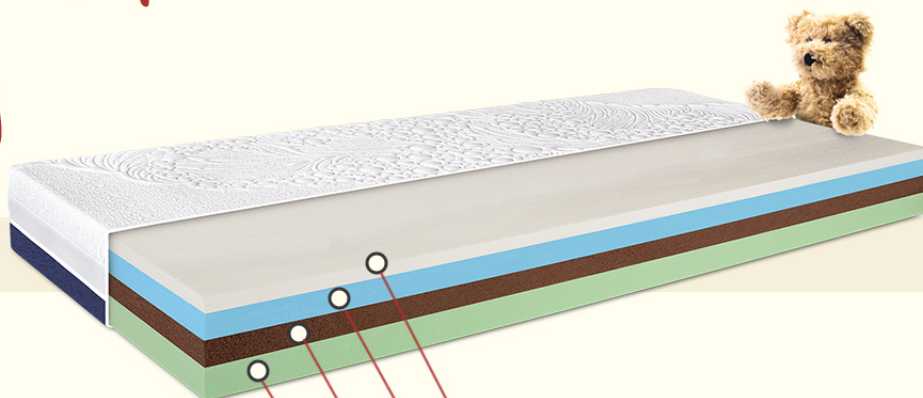

MATRAC

Capri

★★★
VYSOKÝ KOMFORT

TVRDŠÍ

latex

pamäťová pena VISCO

studená pena Xdura®

studená HR pena

25 cm

130 kg

80 x 200 cm
90 x 200 cm
a atypické rozmery

Vysoká
priedušnosť

Exkluzívny taliansky
snímateľný
a pratel'ný poťah

Ortopedické
vlastnosti

Luxusný a odbornými porotami ocenený matrac CAPRI vo svojej tvrdšej verzii je „topka“ našej ponuky. Vďaka kombinácii štyroch vrstiev nových a unikátnych penových materiálov poskytuje užívateľom plný komfort a napomáha anatomickému prispôsobeniu sa tvaru vášho tela. Horná vrstva pamäťovej peny a latexu zaručuje matracu výborné ortopedické vlastnosti a tým aj lepšiu regeneráciu organizmu počas spánku. Obal matraca tvorí taliansky poťah Bordato Agnona, ktorý predstavuje najnovší trend mimoriadne kvalitných a dizajnových poťahov.