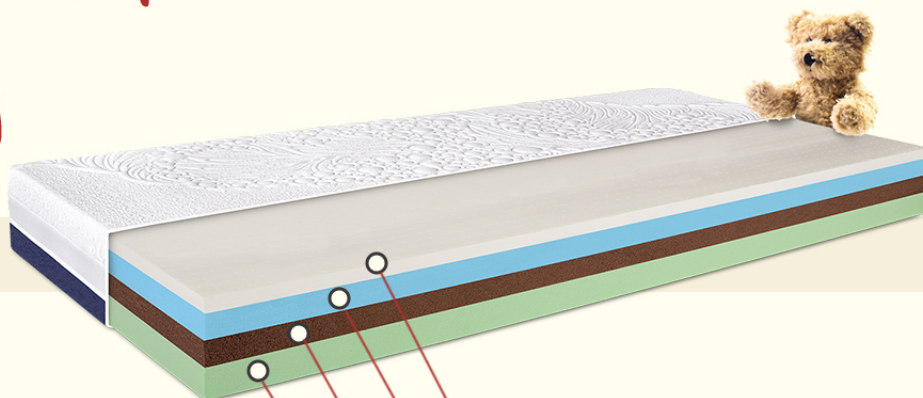

MATRAC

Capri

★★★★
VYSOKÝ KOMFORT

MÄKŠÍ

latex

pamäťová pena VISCO

studená pena Xdura®

studená HR pena

25 cm

130 kg

80 x 200 cm
90 x 200 cm
a atypické rozmery

Vysoká
priedušnosť

Exkluzívny taliansky
snímateľný
a pratel'ný poťah

Ortopedické
vlastnosti

Predstavujeme vám luxusný matrac najvyššej kvality, vyrobený zo štyroch vrstiev moderných pien s vysokými objemovými hmotnosťami a certifikovaného OHTTI. Nosnú časť matraca tvorí studená HR pena a unikátna patentovaná pena Xdura®. V jej vrchnej časti je pamäťová pena VISCO, ktorá napomáha anatomickému prispôsobeniu sa tvaru vášho tela. Ďalšiu plochu tvorí perforovaná latexová doska s optimálnou bodovou elasticitou. Luxusný poťah matraca od talianskeho návrhára, s prešitou vrstvou pamäťovej peny, má farebne kontrastnú ventilačnú 3D mriežku.